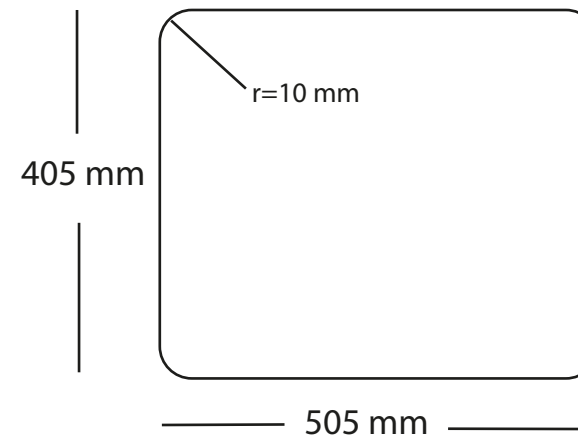

Forbehold for ændringer - Angaben ohne gewähr - Subject to change