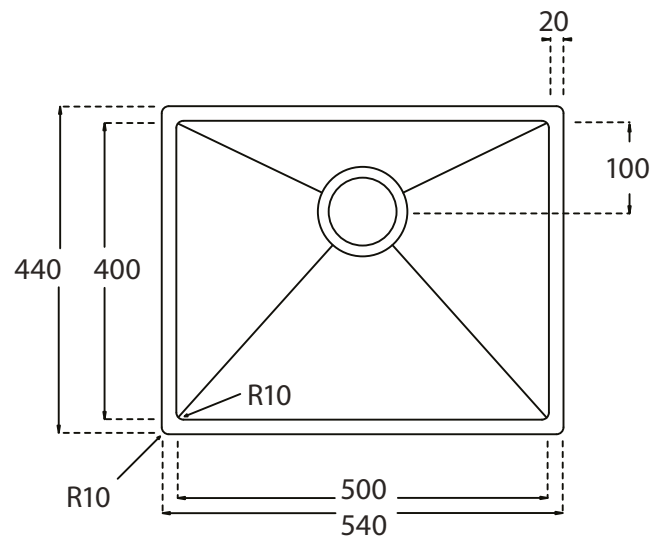

Kubus 500 Soft køkkenvask Udskæringsmål

Varenr.: 10250MBR

VVS-nr.: 682476103

Godstykkelse:

1,2 mm

Min. skabsbredde:

600 mm

LAVABO®