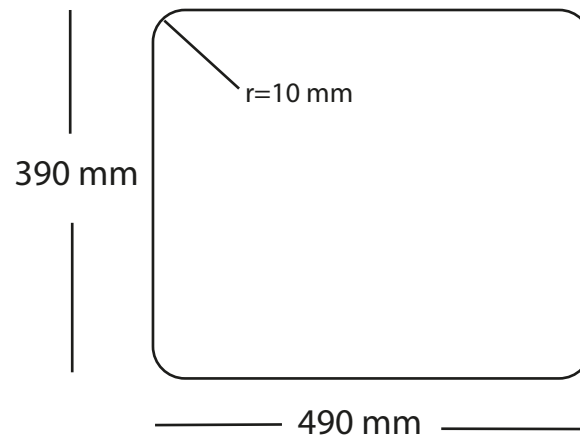

Underlimning, Unterbau, Undermount
Træ, Holz, Wood